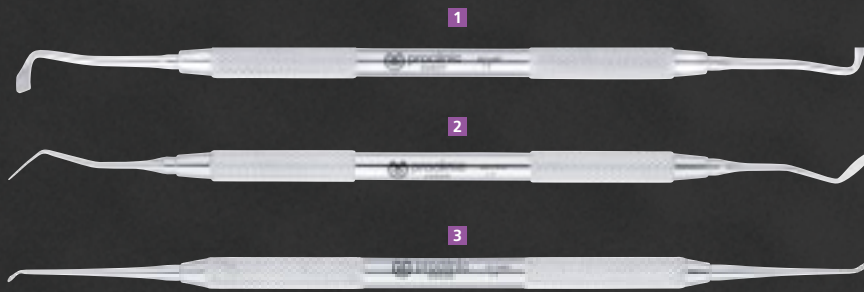

SPATULE CEMENT DOUBLE PROCLINIC

- 14** Ref. 59790 · ~~15,90€~~
PRIX PROMO: 11,90€

Jusqu'à
-35%
 DE DISCOUNT

INSTRUMENTS Á MODELER · CISEAUX · FOULOIRS ENDO · SERINGUES

INSTRUMENTS Á MODELER

- 1** HOLLENBACK N. 1/2
 Ref. 59844 · 19,90€
PRIX PROMO: 13,90€
- 2** TALLADOR FRAHM N. 1
 Ref. 59827 · 19,90€
PRIX PROMO: 13,90€
- 3** CLEOIDE-DISCOIDE
 Ref. 59926 · 19,90€
PRIX PROMO: 13,90€