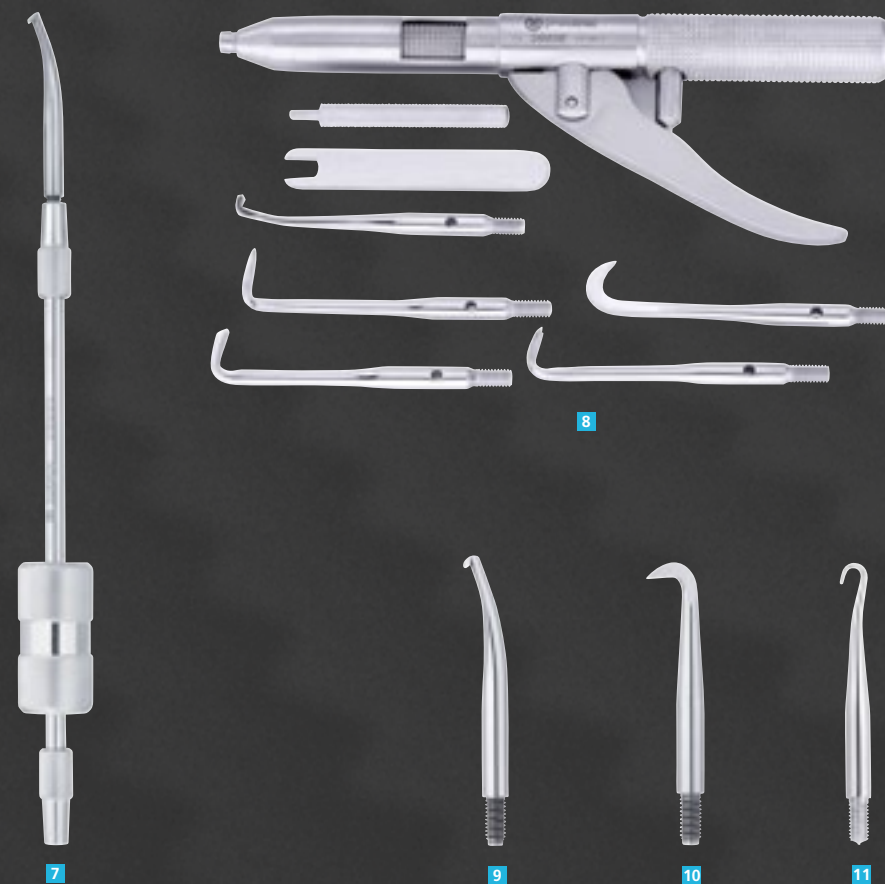

CISEAUX GENCIVE LOCKLIN

- 8 11,5 cm · Ref. 59832 · 36,90€
PRIX PROMO: 28,90€

CISEAUX LE GRANGE

- 9 Ref. 59835 · 52,90€
PRIX PROMO: 44,90€

CISEAUX MICRO CHIRURGIE

- 10 DROIT 12 cm
 Ref. 59839 · 46,90€
PRIX PROMO: 38,90€

- 11 COURBE 12 cm
 Ref. 59838 · 46,90€
PRIX PROMO: 38,90€

CISEAUX CHIRURGIE METZBAUM

- 12 Ref. 59837 · 37,90€
PRIX PROMO: 31,90€

CISEAUX COURBE LATERAL

- 13 Ref. 59830 · 43,90€
PRIX PROMO: 28,90€

CISEAUX POUR COURONNES

- 14 Ref. 59836 · 48,90€
PRIX PROMO: 12,90€

ECARTEURS

- 1** BRANEMARCK
Ref. 59958 · ~~64,90€~~
PRIX PROMO: 39,90€
- 2** FARABEUF
Ref. 59822 · ~~27,90€~~
PRIX PROMO: 18,90€
- 3** N. 72
Ref. 59821 · ~~39,90€~~
PRIX PROMO: 21,90€

- 4** MINESOTA
Ref. 59820 · ~~32,90€~~
PRIX PROMO: 23,90€

OUVRE BOUCHE AUTO STATIQUE

- 5** Ref. 59866 · ~~67,90€~~
PRIX PROMO: 49,90€

ECARTEUR LANGENBECK

- 6** Ref. 46299 · ~~61,90€~~
PRIX PROMO: 41,90€

ARRACHE COURONNES