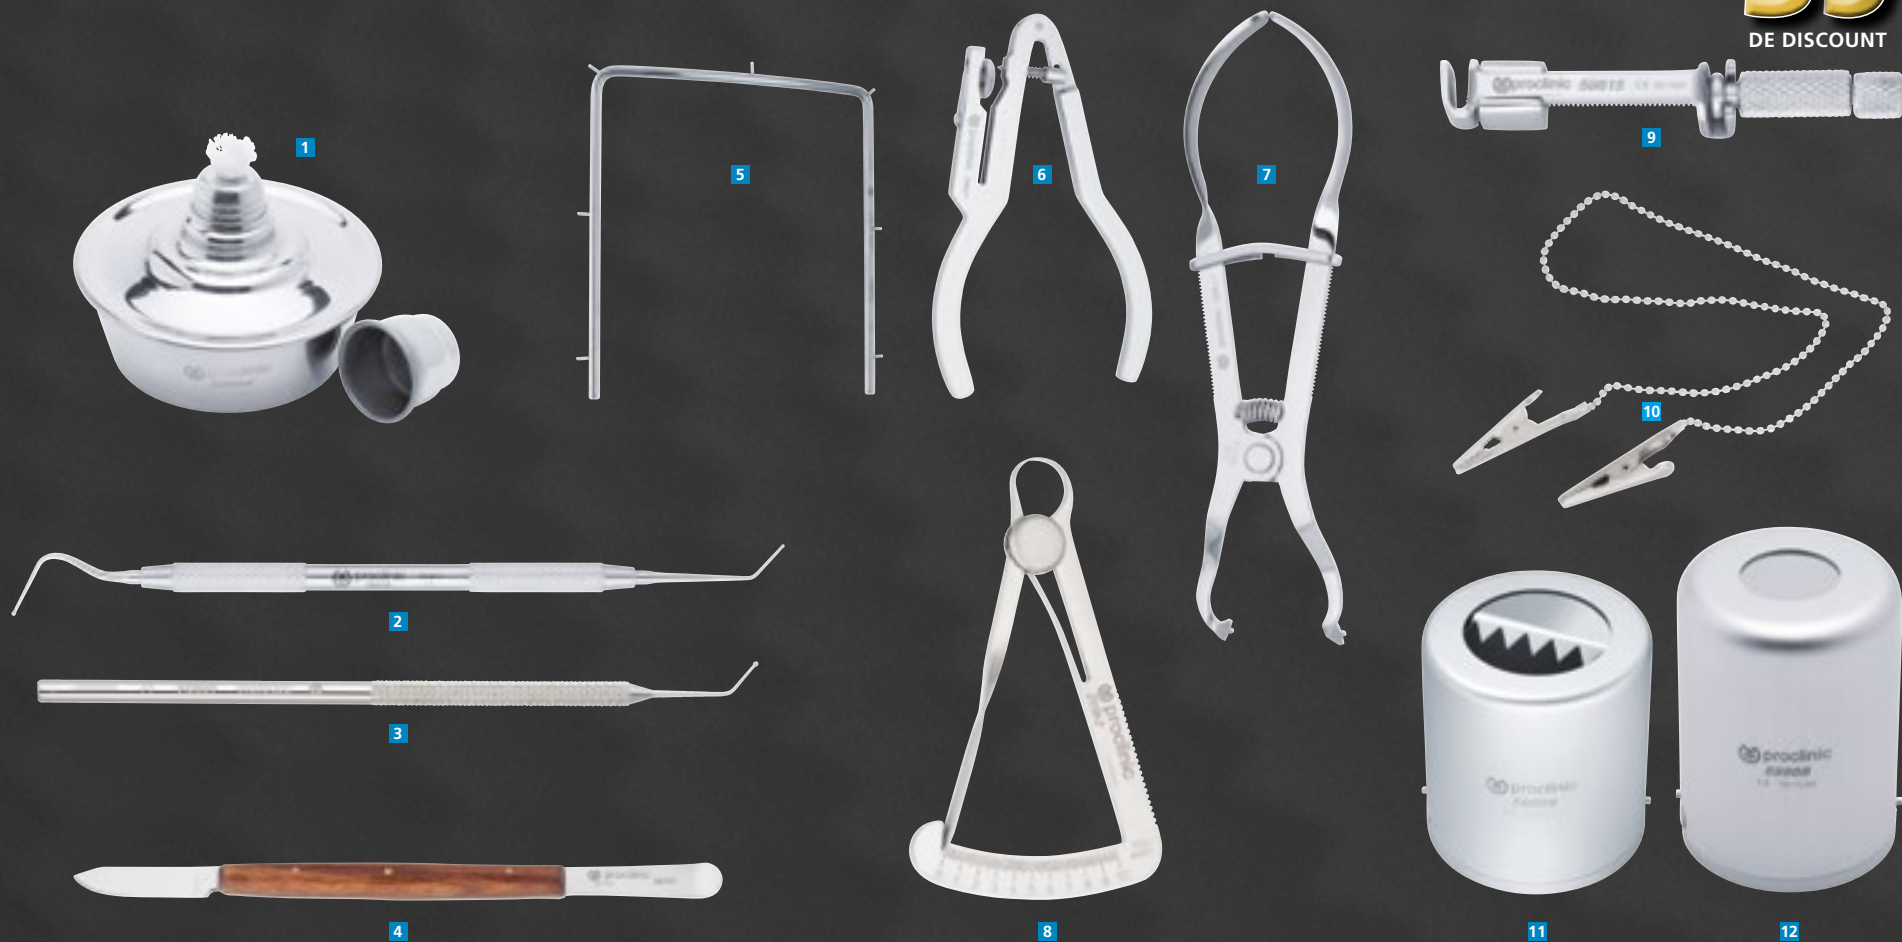

U-5 · Ref. 59740 · ~~20,90€~~
PRIX PROMO: 13,90€

U-6 · Ref. 59946 · ~~20,90€~~
PRIX PROMO: 13,90€

4

5

6

7

4 PORTE EMPREINTES ROTATIF PERFORÉS
Ref. 59748 · ~~25,90€~~
PRIX PROMO: 19,90€

5 PORTE EMPREINTES PARTIELS DRTE+ GCHE
Ref. 59749 · ~~22,90€~~
PRIX PROMO: 20,90€

6 SPATULE ALGINATE MANCHE PLASTIQUE
Ref. 59789 · ~~17,90€~~
PRIX PROMO: 14,90€

7 INSTRUMENT POUR FIL RETRACTION
Ref. 59850 · ~~19,90€~~
PRIX PROMO: 12,90€

1 LAMPE A ALCOOL
Ref. 59864 · 30,90€
PRIX PROMO: 20,90€

2 PICH DOUBLE
Ref. 59935 · 44,90€
PRIX PROMO: 8,90€

3 PICH
Ref. 59934 · 45,90€
PRIX PROMO: 9,90€

4 COUTEAU A CIRE
Ref. 59757 · 9,90€
PRIX PROMO: 6,90€

5 ARC DE YOUNG METALLIQUE
Ref. 59887 · 27,90€
PRIX PROMO: 17,90€