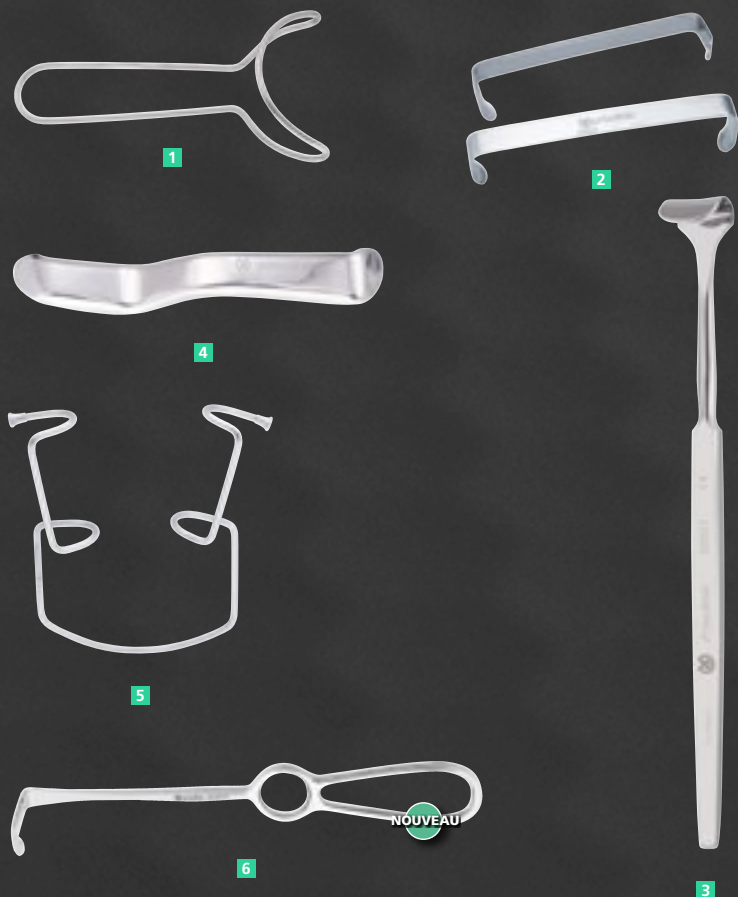

CISEAUX GENCIVE LOCKLIN

- 8 11,5 cm · Ref. 59832 · 36,90€
PRIX PROMO: 28,90€

CISEAUX LE GRANGE

- 9 Ref. 59835 · 52,90€
PRIX PROMO: 44,90€

CISEAUX MICRO CHIRURGIE

- 10 DROIT 12 cm
 Ref. 59839 · 46,90€
PRIX PROMO: 38,90€

- 11 COURBE 12 cm
 Ref. 59838 · 46,90€
PRIX PROMO: 38,90€

CISEAUX CHIRURGIE METZBAUM

- 12 Ref. 59837 · 37,90€
PRIX PROMO: 31,90€

CISEAUX COURBE LATERAL

- 13 Ref. 59830 · 43,90€
PRIX PROMO: 28,90€

CISEAUX POUR COURONNES

- 14 Ref. 59836 · 48,90€
PRIX PROMO: 12,90€

ECARTEURS

- 1** BRANEMARCK
Ref. 59958 · ~~64,90€~~
PRIX PROMO: 39,90€
- 2** FARABEUF
Ref. 59822 · ~~27,90€~~
PRIX PROMO: 18,90€
- 3** N. 72
Ref. 59821 · ~~39,90€~~
PRIX PROMO: 21,90€

- 4** MINESOTA
Ref. 59820 · ~~32,90€~~
PRIX PROMO: 23,90€

OUVRE BOUCHE AUTO STATIQUE

- 5** Ref. 59866 · ~~67,90€~~
PRIX PROMO: 49,90€

ECARTEUR LANGENBECK

- 6** Ref. 46299 · ~~61,90€~~
PRIX PROMO: 41,90€

ARRACHE COURONNES