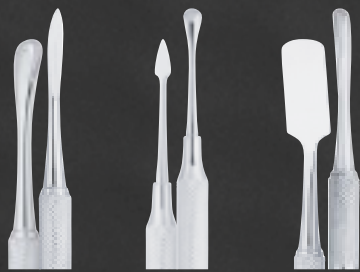

1 2 3

DÉCOLLEURS

- 1 MOLT · Ref. 59929 · 46,90€
  PRIX PROMO: 38,90€
- 2 MOLT-BUSSER · Ref. 59930 · 46,90€
  PRIX PROMO: 38,90€
- 3 PRICHARD · Ref. 59932 · 46,90€
  PRIX PROMO: 38,90€
- 4 GOLDMAN FOX · Ref. 59928 · 46,90€
  PRIX PROMO: 38,90€
- 5 PRICHARD MOD
  Ref. 59933 · 46,90€
  PRIX PROMO: 38,90€

DÉCOLLEUR WILLIGER

- 6 Ref. 59931 · 45,90€
  PRIX PROMO: 29,90€

ELÉVATEURS

- 1 KIT 4 ELÉVATEURS
  MANCHE PLASTIQUE
  Ref. 59854 · 469,90€
  PRIX PROMO: 129,90€

DROIT N. 2R
Ref. 59899 · 53,90€
PRIX PROMO: 39,90€

DROIT N. 3R
Ref. 59901 · 53,90€
PRIX PROMO: 39,90€

DROIT N. 5R
Ref. 59903 · 53,90€
PRIX PROMO: 39,90€

COURBE N. 3C
Ref. 59900 · 53,90€
PRIX PROMO: 39,90€

COURBE N. 5C
Ref. 59902 · 53,90€
PRIX PROMO: 39,90€

DF N. 3
Ref. 59906 · 53,90€
PRIX PROMO: 39,90€

DF N. 5
Ref. 59907 · 53,90€
PRIX PROMO: 39,90€

ELÉVATEURS DROITS

- 2 TRÈS FIN
  Ref. 59913 · 44,90€
  PRIX PROMO: 29,90€
- 3 FIN
  Ref. 59937 · 44,90€
  PRIX PROMO: 29,90€
- 4 MEDIUM
  Ref. 59912 · 44,90€
  PRIX PROMO: 29,90€
- 5 LARGE
  Ref. 59936 · 44,90€
  PRIX PROMO: 29,90€

ELÉVATEURS WINTER

- 6 14R · Ref. 59917 · 39,90€
  PRIX PROMO: 29,90€
- 7 14L · Ref. 59916 · 39,90€
  PRIX PROMO: 29,90€
- 8 11R · Ref. 59915 · 39,90€
  PRIX PROMO: 29,90€
- 9 11L · Ref. 59914 · 39,90€
  PRIX PROMO: 29,90€

ELÉVATEURS RACINES

- 10 RACINES GAUCHE
  Ref. 59905 · 38,90€
  PRIX PROMO: 29,90€
- RACINES DROITE ·
  Ref. 59904 · 38,90€
  PRIX PROMO: 29,90€

ELÉVATEURS POTT

- 11 POTT GAUCHE
  Ref. 59909 · 47,90€
  PRIX PROMO: 32,90€
- POTT DROITE
  Ref. 59908 · 47,90€
  PRIX PROMO: 32,90€

ELÉVATEURS COUPLAND

- 12 N. 1 · Ref. 59782 · 39,90€
  PRIX PROMO: 27,90€
- 13 N. 2 · Ref. 59783 · 39,90€
  PRIX PROMO: 27,90€
- 14 N. 3 · Ref. 59784 · 39,90€
  PRIX PROMO: 27,90€

ELÉVATEURS BEIN

- 15 N. 1B · Ref. 46259 · 43,90€
  PRIX PROMO: 29,90€
- 16 N. 2B · Ref. 46260 · 43,90€
  PRIX PROMO: 29,90€
- 17 N. 5B · Ref. 46261 · 43,90€
  PRIX PROMO: 29,90€
- 18 N. 6B · Ref. 46262 · 43,90€
  PRIX PROMO: 29,90€