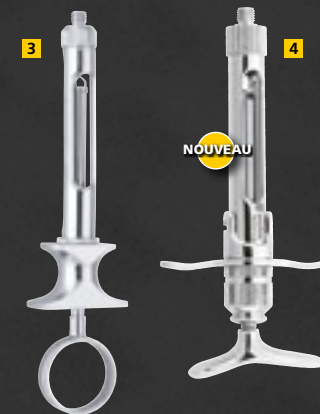

FOULOIRS ENDO

- **1** N. 1
  Ref. 59788 · 14,90€
  PRIX PROMO: 9,90€
- **2** N. 2
  Ref. 59787 · 14,90€
  PRIX PROMO: 9,90€

SERINGUES

- **1** ASPIRATION 3 ANNEAUX
  Ref. 59852 · 49,90€
  PRIX PROMO: 33,90€
- **2** AUTO ASPIRANTE
  Ref. 59853 · 58,90€
  PRIX PROMO: 39,90€
- **3** ASPIRATION 1 ANNEAU
  Ref. 59851 · 43,90€
  PRIX PROMO: 29,90€
- **4** PLIABLE
  Ref. 46297 · 38,90€
  PRIX PROMO: 29,90€