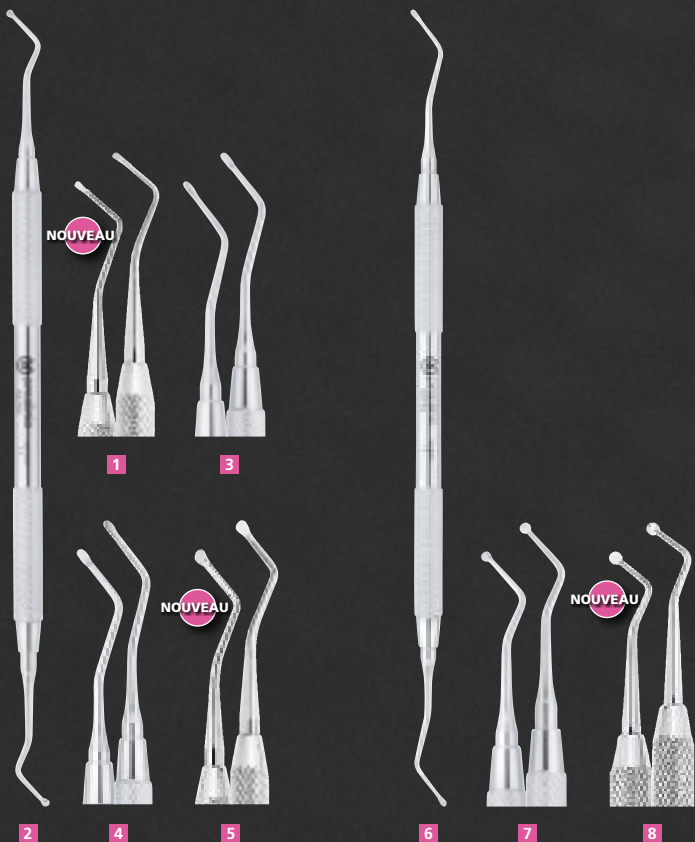

Jusqu'à
-35%
DE DISCOUNT

EXCAVATEURS · BRUNISSOIRS FOULOIRS

EXCAVATEURS DENTINE

- **1** N. 0 · Ref. 46263 · 46,90€
  PRIX PROMO: 14,90€
- **2** N. 1 · Ref. 59754 · 46,90€
  PRIX PROMO: 14,90€
- **3** N. 2 · Ref. 59755 · 46,90€
  PRIX PROMO: 14,90€
- **4** N. 3 · Ref. 59756 · 46,90€
  PRIX PROMO: 14,90€
- **5** N. 4 · Ref. 46264 · 46,90€
  PRIX PROMO: 14,90€

EXCAVATEURS

- **6** N. 17 · Ref. 59780 · 46,90€
  PRIX PROMO: 14,90€
- **7** N. 18 · Ref. 59939 · 46,90€
  PRIX PROMO: 14,90€
- **8** N. 19 · Ref. 46271 · 46,90€
  PRIX PROMO: 14,90€