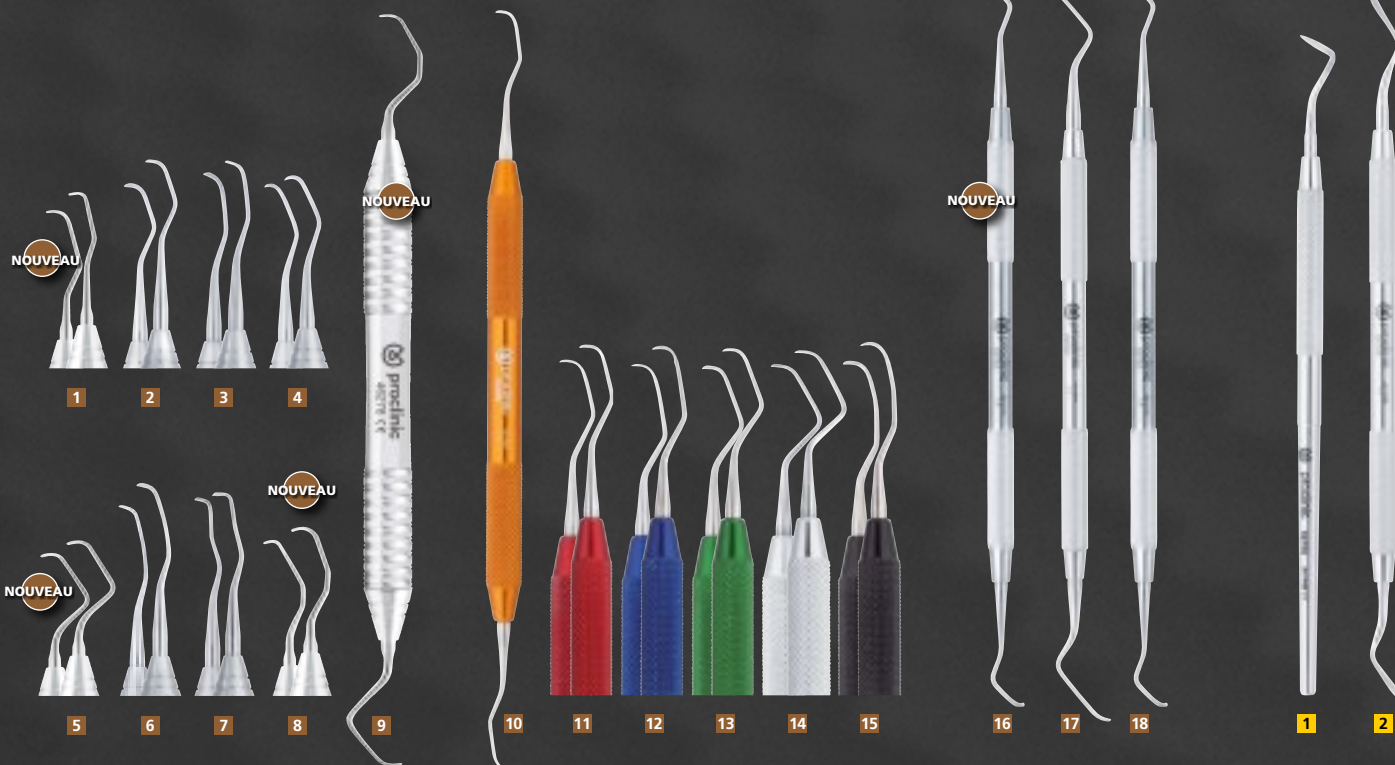

CURETTES · BISTOURIS PARODONTAUX

Jusqu'à
-35%
DE DISCOUNT

Nous vous présentons le meilleur de la gamme instrumentation marque Proclinic.

- Fabriquée en Europe
- Technologie avancée
- Matériaux innovants:

CARBURE DE TUNGSTENE

NITRURE DE TITANE

Une sélection premium complète, de plus de 300 instruments qui offre aux professionnels un choix varié dans le top de la qualité.

Jusqu'à
-35%
DE DISCOUNT

CURETTES GRACEY LIGHT