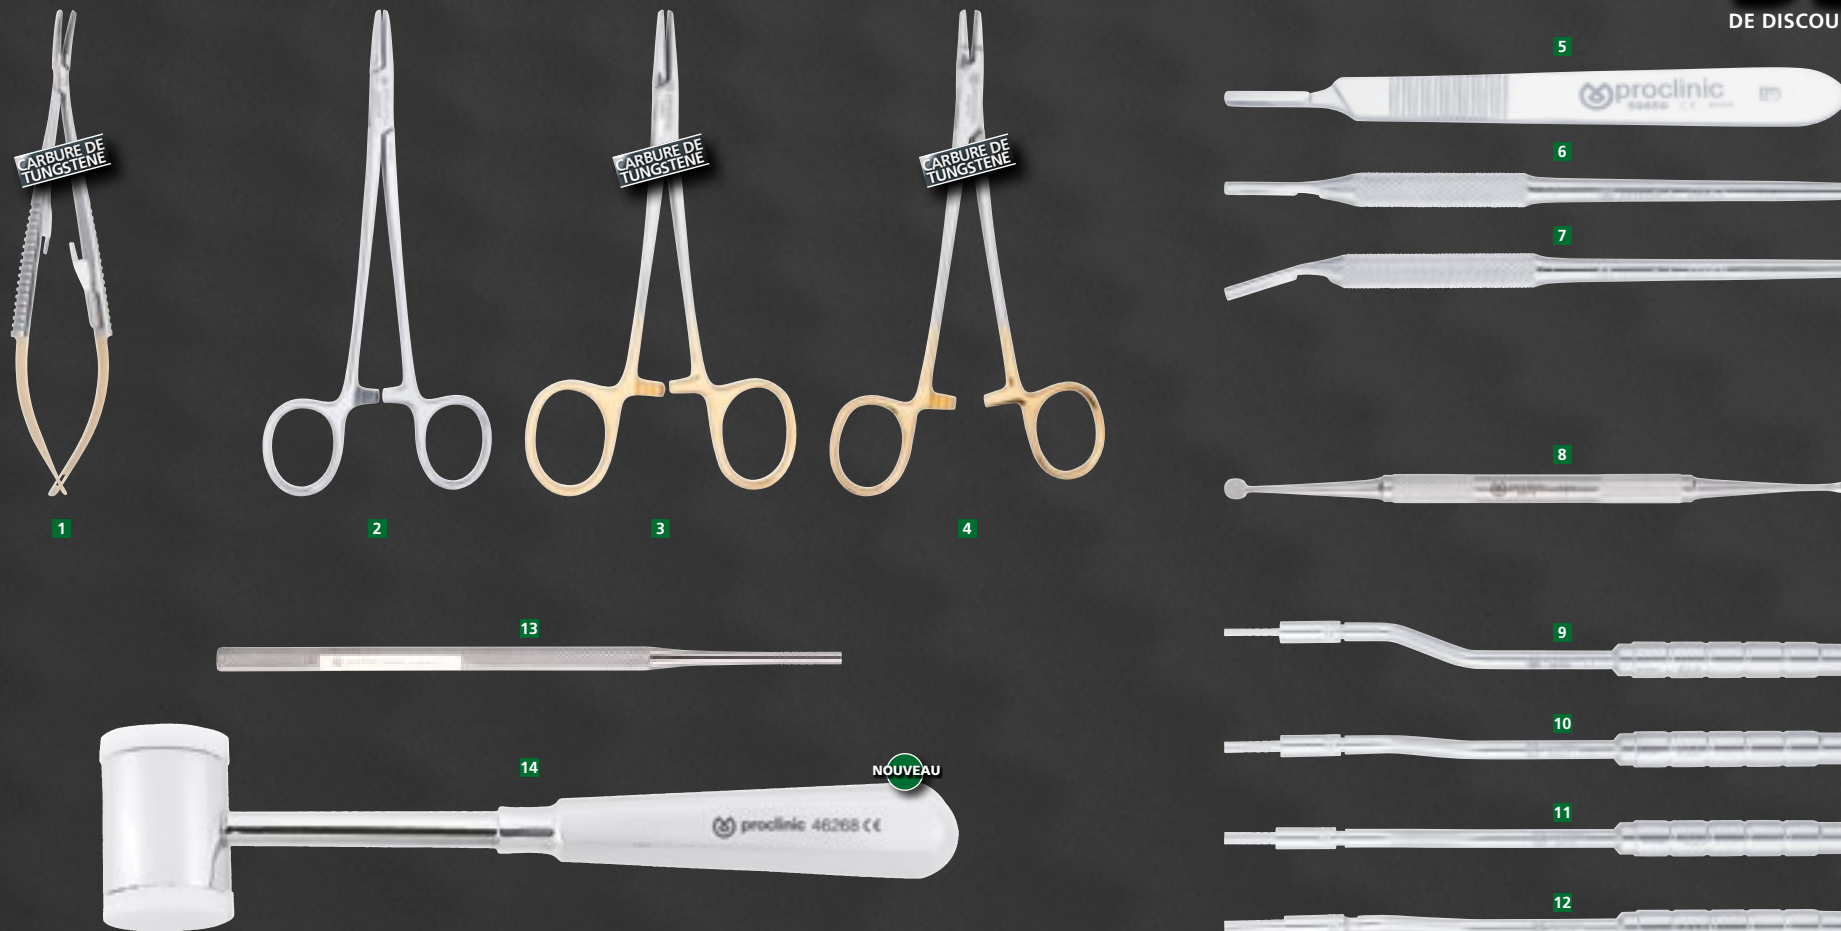

CISEAUX Á ÉMAIL

- 1** BLACK 26
 Ref. 59922 · 18,90€
PRIX PROMO: 14,90€
- 2** BLACK 27
 Ref. 59923 · 18,90€
PRIX PROMO: 14,90€
- 3** BLACK 28
 Ref. 59924 · 18,90€
PRIX PROMO: 14,90€
- 4** BLACK 29
 Ref. 59925 · 18,90€
PRIX PROMO: 14,90€

FOULOIRS ENDO

- 1** N. 1
 Ref. 59788 · 14,90€
PRIX PROMO: 9,90€
- 2** N. 2
 Ref. 59787 · 14,90€
PRIX PROMO: 9,90€

SERINGUES

- 1** ASPIRATION 3 ANNEAUX
 Ref. 59852 · 49,90€
PRIX PROMO: 33,90€
- 2** AUTO ASPIRANTE
 Ref. 59853 · 58,90€
PRIX PROMO: 39,90€
- 3** ASPIRATION 1 ANNEAU
 Ref. 59851 · 43,90€
PRIX PROMO: 29,90€
- 4** PLIABLE
 Ref. 46297 · 38,90€
PRIX PROMO: 29,90€