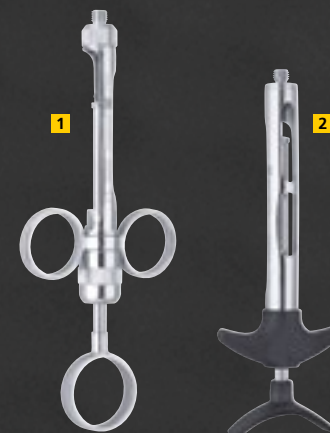

FOULOIRS ENDO

- **1** N. 1
  Ref. 59788 · 14,90€
  PRIX PROMO: 9,90€
- **2** N. 2
  Ref. 59787 · 14,90€
  PRIX PROMO: 9,90€

SERINGUES

- **1** ASPIRATION 3 ANNEAUX
  Ref. 59852 · 49,90€
  PRIX PROMO: 33,90€
- **2** AUTO ASPIRANTE
  Ref. 59853 · 58,90€
  PRIX PROMO: 39,90€
- **3** ASPIRATION 1 ANNEAU
  Ref. 59851 · 43,90€
  PRIX PROMO: 29,90€
- **4** PLIABLE
  Ref. 46297 · 38,90€
  PRIX PROMO: 29,90€