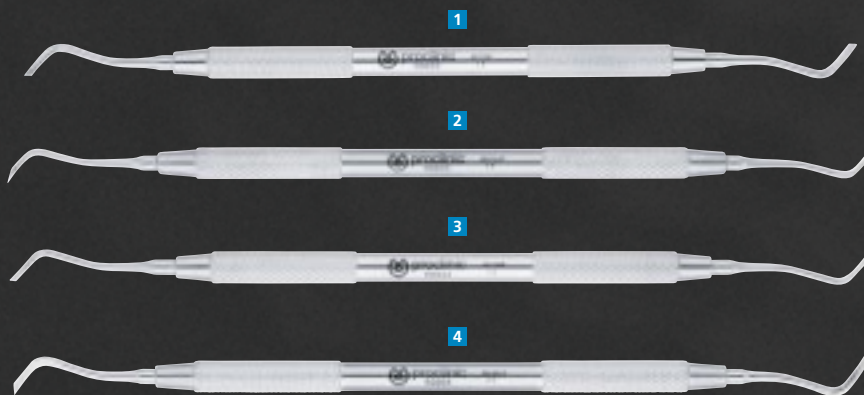

CISEAUX Á ÉMAIL

- **1** BLACK 26
  Ref. 59922 · 18,90€
  PRIX PROMO: 14,90€
- **2** BLACK 27
  Ref. 59923 · 18,90€
  PRIX PROMO: 14,90€
- **3** BLACK 28
  Ref. 59924 · 18,90€
  PRIX PROMO: 14,90€
- **4** BLACK 29
  Ref. 59925 · 18,90€
  PRIX PROMO: 14,90€